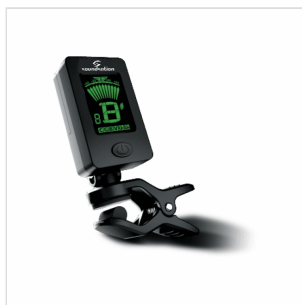

CCT-20

ACCORDATORE A CLIP CROMATICO ORIENTABILE

Un tool veramente utile: CCT-20 è un accordatore cromatico orientabile che si applica alla paletta del vostro strumento tramite la sua clip. Il suo schermo retroilluminato a led permette una visibilità ottimale anche sul palco o nelle situazioni di scarsa illuminazione. Con CCT-20 è possibile accordare lo strumento senza che esso sia collegato all'amplificatore. Dotato di un design particolarmente accattivante e di dimensioni contenutissime, funziona con 6 modalità differenti: cromatico, chitarra, basso, violino, ukulele C/D. Mai più scordati con CCT-20!

CCT-20

ACCORDATORE A CLIP CROMATICO ORIENTABILE

DETTAGLI DEL PRODOTTO

CARATTERISTICHE PRINCIPALI

Cromatico

Dotato di clip antigraffio

Orientabile

Schermo a led retroilluminato

6 modalità: cromatico, chitarra, basso, violino, ukulele C/D

Ultra compatto e leggero

A4 Freq: 440Hz

Precisione: +/- 1 cent

Tuning range: 0A-8C

Alimentazione: 1xCR2032

Peso: 19gr

SPECIFICHE