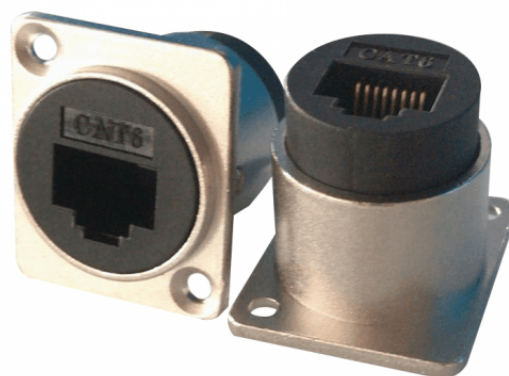

WM-PC-CAT6F

# CONNETTORE DA PANNELLO CAT6 FEMMINA

La serie Wiremaster è composta da connettori di alta qualità, prodotti nati per garantire performance di livello in un vasto range di applicazioni professionali.

### CARATTERISTICHE PRINCIPALI

Connettore da pannello professionale CAT6 femmina

In lega di zinco nichelato

Confezione: 1 pz