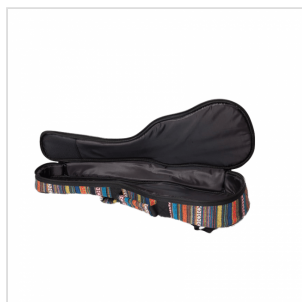

USC-C BORSA IMBOTTITA PER UKULELE CONCERTO

La linea USC nasce per proteggere il tuo ukulele in ogni situazione, senza dimenticare una cosa importantissima: il look! Disponibile per ukulele soprano, concerto, tenore e baritono.

USC-C

BORSA IMBOTTITA PER UKULELE CONCERTO

DETTAGLI DEL PRODOTTO

CARATTERISTICHE PRINCIPALI

Imbottitura 10mm per proteggere il tuo strumento

Doppia tracolla e maniglia

Tasca frontale per portare sempre con te gli accessori

Finitura: color party

Misura: concerto

Dimensioni interne: 66 x 24cm (lunghezza x larghezza)