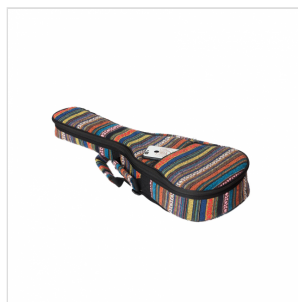

USC-C BORSA IMBOTTITA PER UKULELE CONCERTO

La linea USC nasce per proteggere il tuo ukulele in ogni situazione, senza dimenticare una cosa importantissima: il look! Disponibile per ukulele soprano, concerto, tenore e baritono.

USC-C

BORSA IMBOTTITA PER UKULELE CONCERTO

DETTAGLI DEL PRODOTTO

CARATTERISTICHE PRINCIPALI

Imbottitura 10mm per proteggere il tuo strumento

Doppia tracolla e maniglia

Tasca frontale per portare sempre con te gli accessori

Finitura: color party

Misura: concerto

Dimensioni interne: 66 x 24cm (lunghezza x larghezza)