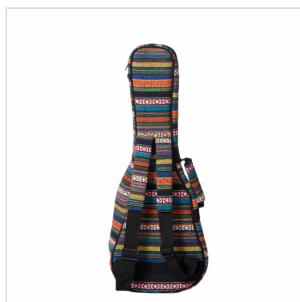

USC-C BORSA IMBOTTITA PER UKULELE CONCERTO

La linea USC nasce per proteggere il tuo ukulele in ogni situazione, senza dimenticare una cosa importantissima: il look! Disponibile per ukulele soprano, concerto, tenore e baritono.

USC-C

BORSA IMBOTTITA PER UKULELE CONCERTO

DETTAGLI DEL PRODOTTO

CARATTERISTICHE PRINCIPALI

Imbottitura 10mm per proteggere il tuo strumento

Doppia tracolla e maniglia

Tasca frontale per portare sempre con te gli accessori

Finitura: color party

Misura: concerto

Dimensioni interne: 66 x 24cm (lunghezza x larghezza)