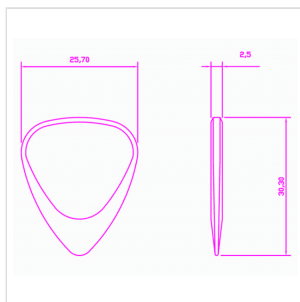

ZDT-TA-4

4 PLETTRI CON SEGNO ZODIACALE "TORO"

I plettri Timber Tones della serie Zodiac Tones "Toro" si basano sulla classica forma 351. Prodotti da macchine CNC, hanno tolleranze strette da 2,5 millimetri di spessore e una smussatura fino alla punta di 0,7 millimetri di spessore. Nasce sotto lo stesso segno di Bono e Ritchie Valens.

ZDT-TA-4

4 PLETTI CON SEGNO ZODIACALE "TORO"

DETTAGLI DEL PRODOTTO

CARATTERISTICHE PRINCIPALI

Adatto per chitarra acustica ed elettrica

Il Buffalo Horn ha un tono simile ai favolosi plettri Tortoise Shell. E' molto resistente e ha un tono morbido arrotondato