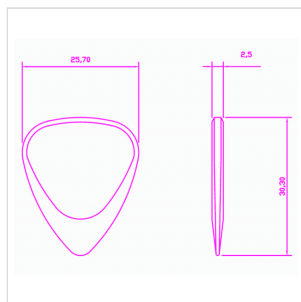

ZDT-LI-1

1 PLETTRO CON SEGNO ZODIACALE "BILANCIA"

I plettri Timber Tones della serie Zodiac Tones "Bilancia" si basano sulla classica forma 351. Prodotti da macchine CNC, hanno tolleranze strette da 2,5 millimetri di spessore e una smussatura fino alla punta di 0,7 millimetri di spessore. Per la produzione di questi plettri non è stato utilizzato Buffalo Horn coltivato. Nascono sotto lo stesso segno di John Lennon.

ZDT-LI-1

1 PLETTRO CON SEGNO ZODIACALE "BILANCIA"

DETTAGLI DEL PRODOTTO

CARATTERISTICHE PRINCIPALI

Adatto per chitarra acustica ed elettrica

Il Buffalo Horn ha un tono simile ai favolosi plettri in Tortoise Shell. E' molto resistente e ha un tono morbido arrotondato