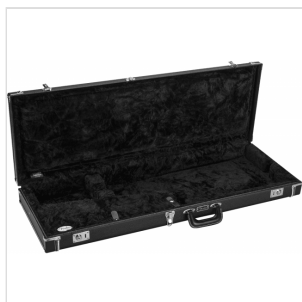

0996106306

CUSTODIA IN LEGNO SERIE CLASSIC - STRAT® / TELE®, BLACK

Le custodie in legno della serie Classic sono un modo elegante e affidabile per proteggere la tua chitarra elettrica Fender®. Realizzata con materiali affidabili, questa custodia rigida in legno a 3 strati vanta una maniglia per il trasporto in acciaio avvolto in vinile e chiusure a scatto oltre alla tripla ferramenta cromata in tutta la custodia. Un morbido rivestimento interno in felpa acrilica schiacciata assicura che la tua chitarra rimanga senza graffi e danni, mentre uno spazioso scomparto per accessori offre molto spazio per corde, plettri, accordatori o qualsiasi altro piccolo oggetto che desideri portare con te, con stile e pace duraturi della mente.

0996106306

CUSTODIA IN LEGNO SERIE CLASSIC - STRAT® / TELE®, BLACK

DETTAGLI DEL PRODOTTO

CARATTERISTICHE PRINCIPALI

Custodia rigida in legno a 3 strati con rivestimento in tweed o vinile Black

8 mm di lato e 5 mm superiore e inferiore

Maniglia per il trasporto con anima in acciaio avvolta in vinile Brown o Black

Morbido rivestimento interno in peluche acrilico schiacciato

Ampio vano porta accessori con coperchio

Chiusure in acciaio; 1 lucchetto di chiusura con set di chiavi

Si adatta alla maggior parte delle Stratocaster e Telecaster destre e mancine

Black