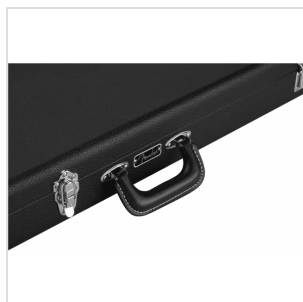

0996106306

CUSTODIA IN LEGNO SERIE CLASSIC - STRAT® / TELE®, BLACK

Le custodie in legno della serie Classic sono un modo elegante e affidabile per proteggere la tua chitarra elettrica Fender®. Realizzata con materiali affidabili, questa custodia rigida in legno a 3 strati vanta una maniglia per il trasporto in acciaio avvolto in vinile e chiusure a scatto oltre alla tripla ferramenta cromata in tutta la custodia. Un morbido rivestimento interno in felpa acrilica schiacciata assicura che la tua chitarra rimanga senza graffi e danni, mentre uno spazioso scomparto per accessori offre molto spazio per corde, plettri, accordatori o qualsiasi altro piccolo oggetto che desideri portare con te, con stile e pace duraturi della mente.

0996106306

CUSTODIA IN LEGNO SERIE CLASSIC - STRAT® / TELE®, BLACK

DETTAGLI DEL PRODOTTO

CARATTERISTICHE PRINCIPALI

Custodia rigida in legno a 3 strati con rivestimento in tweed o vinile Black

8 mm di lato e 5 mm superiore e inferiore

Maniglia per il trasporto con anima in acciaio avvolta in vinile Brown o Black

Morbido rivestimento interno in peluche acrilico schiacciato

Ampio vano porta accessori con coperchio

Chiusure in acciaio; 1 lucchetto di chiusura con set di chiavi

Si adatta alla maggior parte delle Stratocaster e Telecaster destre e mancine

Black