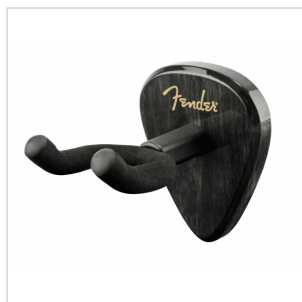

## SUPPORTO PER CHITARRA DA PARETE 351, BLACK

Metti in mostra il tuo strumento preferito in modo inconfondibilmente Fender! Il 351 Guitar Hanger è un modo elegante e sicuro per far sapere al mondo che sei pronto per suonare. Disponibili in tre varianti di legno, inclusa un'opzione ricoperta di battipenna tartarugato, questi ganci sono realizzati con materiali durevoli per garantire che il tuo strumento possa essere montato in sicurezza per l'esposizione.

# SUPPORTO PER CHITARRA DA PARETE 351, BLACK

### CARATTERISTICHE PRINCIPALI

Adatto per la maggior parte delle forme di paletta da larghe a strette

Il giogo della paletta imbottito ruota per assicurare un'attaccatura diritta

Presenta il classico piatto da parete decorativo a forma di plettro Fender 351, disponibile nelle finiture Acero / mogano / Black