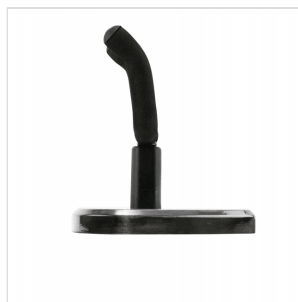

## SUPPORTO PER CHITARRA DA PARETE 351, BLACK

Metti in mostra il tuo strumento preferito in modo inconfondibilmente Fender! Il 351 Guitar Hanger è un modo elegante e sicuro per far sapere al mondo che sei pronto per suonare. Disponibili in tre varianti di legno, inclusa un'opzione ricoperta di battipenna tartarugato, questi ganci sono realizzati con materiali durevoli per garantire che il tuo strumento possa essere montato in sicurezza per l'esposizione.

# SUPPORTO PER CHITARRA DA PARETE 351, BLACK

### CARATTERISTICHE PRINCIPALI

Adatto per la maggior parte delle forme di paletta da larghe a strette

Il giogo della paletta imbottito ruota per assicurare un'attaccatura diritta

Presenta il classico piatto da parete decorativo a forma di plettro Fender 351, disponibile nelle finiture Acero / mogano / Black