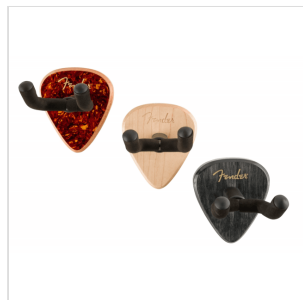

## SUPPORTO PER CHITARRA DA PARETE 351, BLACK

Metti in mostra il tuo strumento preferito in modo inconfondibilmente Fender! Il 351 Guitar Hanger è un modo elegante e sicuro per far sapere al mondo che sei pronto per suonare. Disponibili in tre varianti di legno, inclusa un'opzione ricoperta di battipenna tartarugato, questi ganci sono realizzati con materiali durevoli per garantire che il tuo strumento possa essere montato in sicurezza per l'esposizione.

# SUPPORTO PER CHITARRA DA PARETE 351, BLACK

### CARATTERISTICHE PRINCIPALI

Adatto per la maggior parte delle forme di paletta da larghe a strette

Il giogo della paletta imbottito ruota per assicurare un'attaccatura diritta

Presenta il classico piatto da parete decorativo a forma di plettro Fender 351, disponibile nelle finiture Acero / mogano / Black