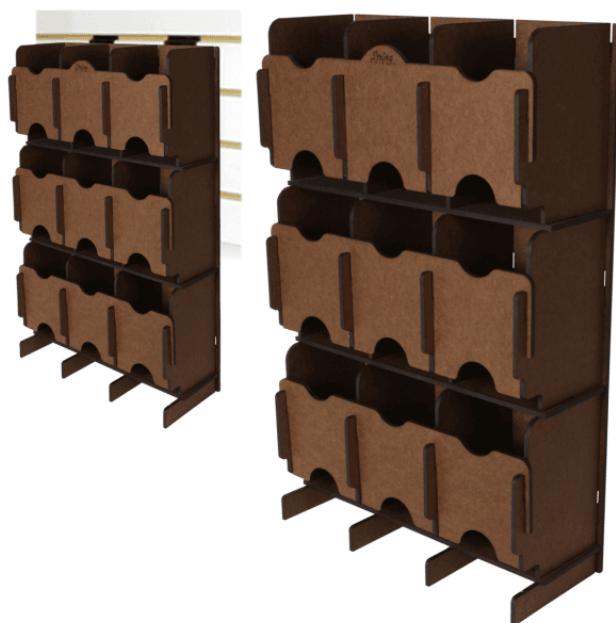

GSR ESPOSITORE IN LEGNO DA MURO PER CORDE DA BASSO

Espositore in legno a 4 scomparti per corde da basso, contiene da 48 a 60 confezioni. Ogni scomparto viene riempito dall'alto e le corde vengono estratte dal basso, permettendo di smaltire le confezioni da più tempo in magazzino. Gli adesivi in velcro forniti permettono l'etichettatura di ogni scomparto. Capiente, comodo, intelligente.

GSR ESPOSITORE IN LEGNO DA MURO PER CORDE DA BASSO

DETTAGLI DEL PRODOTTO

CARATTERISTICHE PRINCIPALI

Capienza: da 108 a 135 confezioni di corde per basso

Facilita lo smaltimento delle confezioni da più tempo in magazzino

Capienza scomparti: 12-15 confezioni

Adesivi in velcro per l'etichettatura di ogni scomparto inclusi

Posizionabile a terra o tramite aggancio a doghe con apposite clip (incluse)

Materiale: legno, velcro

SPECIFICHE