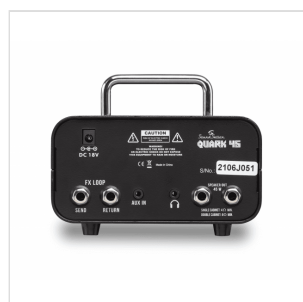

QUARK 45 MICRO TESTATA VALVOLARE IN CLASSE D - 45W

Ultra leggera, ultra compatta e potente: QUARK 45 sprigiona i suoi **45W RMS** grazie al connubio vincente tra l'amplificatore in **classe D** e il **preamp valvolare/FET**. Niente suoni artificiali, sterili o zanzarosi: QUARK 45 spazia dal pulito cristallino a un distorto aggressivo, articolato e corposo, ideale per il blues, il rock e l'hard rock.

I suoi 45 W in classe D permettono un utilizzo anche come testata di back up ai concerti o come piccola - ma potente - macchina sputa fuoco per prove e registrazioni in studio.

QUARK 45 MICRO TESTATA VALVOLARE IN CLASSE D - 45W

QUARK 45 MICRO TESTATA VALVOLARE IN CLASSE D - 45W

IN EVIDENZA

ULTRA LEGGERA, ULTRA COMPATTA E POTENTE

QUARK 45 sprigiona i suoi 45W RMS grazie al connubio vincente tra l'amplificatore in classe D e il preamp valvolare/FET. Tutto in meno di un chilo!

CARATTERISTICHE PRINCIPALI

Ultra leggera ma potente, grazie all'amplificazione in classe D

Preamp valvolare (12AX7) + FET per un suono sempre dinamico e ricco di armoniche

2 canali switchabili per spaziare dal pulito cristallino al distorto granitico passando attraverso mille sfumature di crunch