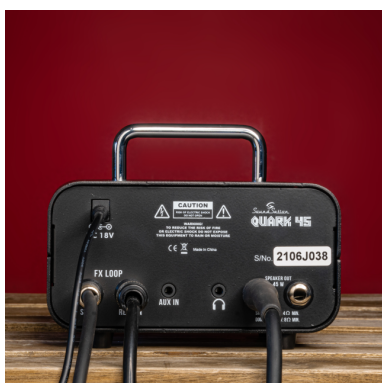

LOOP EFFETTI

Espandi le possibilità di utilizzo grazie al Loop FX integrato e dai forma alla catena effetti preservando il timbro della tua chitarra.