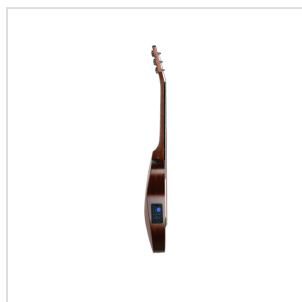

COMPANERA-DNCE

CHITARRA TRAVELLER ROUND BACK DREADNOUGHT CUTAWAY W/PREAMP

In spagnolo Compañera significa 'compagna' e mai nome fu più azzeccato per una chitarra: dalle strade polverose ai falò in spiaggia, questo gioiellino con un corpo roundback di soli 84 cm sarà sempre al tuo fianco per quando sarà il momento di fare musica. Robusta, compatta, bella da vedere nella sua finitura open pore satinata, Compañera è corredata della sua borsa imbottita per un trasporto facile, comodo e sicuro.

COMPANERA-DNCE

CHITARRA TRAVELLER ROUND BACK DREADNOUGHT CUTAWAY W/PREAMP

DETTAGLI DEL PRODOTTO

CARATTERISTICHE PRINCIPALI

Forma: 84 cm roundback dreadnought cutaway

Top: abete satinato

Fondo e fasce: mogano satinato

Manico: blackwood

Tastiera e ponte: palissandro

Meccaniche cromate

Finitura: open pore satin

Capotasto e sellette: tusq

Preamp: KLT-10A con accordatore

Borsa imbottita 10mm inclusa

SPECIFICHE

Scala 561 mm

Nut 43.2 mm

Corde D'addario EXP Coated (12-53)