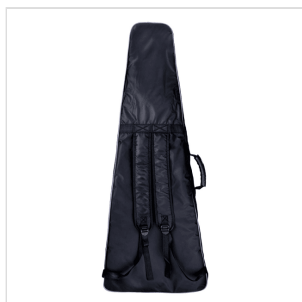

PGB-10FLY

**BORSA ADATTA PER CHITARRA FLYING V STYLE -
IMBOTTITURA 10MM**

Trasporta e proteggi la tua strumentazione con le borse della serie la serie PGB-10, dotate imbottitura 10mm, tracolle regolabili, maniglia e tasca frontale + tasca superiore per avere il tuo materiale di studio e i tuoi accessori sempre con te.

PGB-10FLY

BORSA ADATTA PER CHITARRA FLYING V STYLE - IMBOTTITURA 10MM

DETTAGLI DEL PRODOTTO

CARATTERISTICHE PRINCIPALI

Tracolle regolabili

Maniglia ergonomica

Ampia tasca frontale + tasca superiore

Colore: nero e grigio

Logo ricamato a colori

Adatta per chitarra Flying V style

Imbottitura: 10mm

Poly 420D antistrappo

SPECIFICHE

Dimensioni (interne)

120x48x10cm