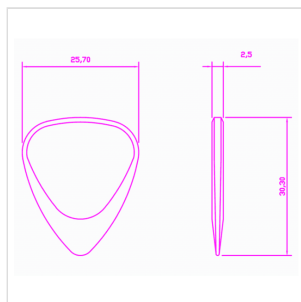

ZDT-GE-4

4 PLETTRI CON SEGNO ZODIACALE "GEMELLI"

I plettri Timber Tones della serie Zodiac Tones "Gemelli" si basano sulla classica forma 351. Prodotte da macchine CNC, hanno tolleranze strette da 2,5 millimetri di spessore e una smussatura fino alla punta di 0,7 millimetri di spessore. Nascono sotto lo stesso segno di Bob Dylan.

ZDT-GE-4

4 PLETTI CON SEGNO ZODIACALE "GEMELLI"

DETTAGLI DEL PRODOTTO

CARATTERISTICHE PRINCIPALI

Adatto per chitarra acustica ed elettrica

Il Buffalo Horn ha un tono simile ai favolosi plettri Tortoise Shell. E' molto resistente e ha un tono morbido arrotondato