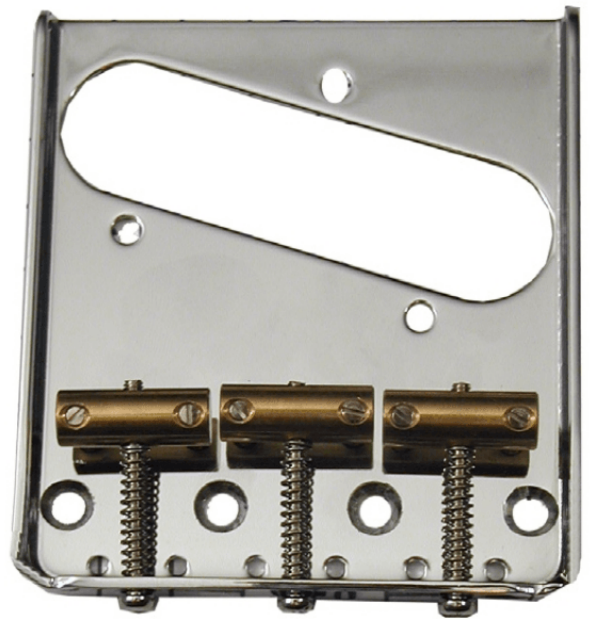

TP-T8C

**PONTE FISSO PER TELECASTER (CROMATO DELUXE)**

Ponte tradizionale fisso ideale come replacement di qualità: le 3 sellette ottone single coil vintage style garantiscono grande precisione, stabilità d'intonazione e durata.

# PONTE FISSO PER TELECASTER (CROMATO DELUXE)

### CARATTERISTICHE PRINCIPALI

Ponte Fisso

3 Sellette Single Coil Vintage Style

### SPECIFICHE

**Finitura**

Cromo Deluxe

**Sellette**

Ottone