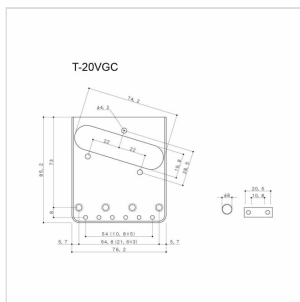

TP-T8C

**PONTE FISSO PER TELECASTER (CROMATO DELUXE)**

Ponte tradizionale fisso ideale come replacement di qualità: le 3 sellette ottone single coil vintage style garantiscono grande precisione, stabilità d'intonazione e durata.