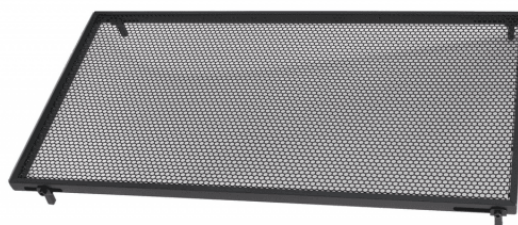

TSLK-100

TAVOLA DA APPOGGIO REGOLABILE PER TASTIERA/LAPTOP

Questo tool trasforma il tuo supporto per tastiera in un piano d'appoggio perfetto per ospitare un pc portatile, un tablet, una tastiera e altre device di cui potresti aver bisogno. Robusto ma leggero, stabile, regolabile, si adatta a tutti i tipi di supporto per tastiera.

TSLK-100

TAVOLA DA APPOGGIO REGOLABILE PER TASTIERA/LAPTOP

DETTAGLI DEL PRODOTTO

CARATTERISTICHE PRINCIPALI

Materiale: metallo

Regolabile, si adatta a tutti i tipi di stand

Leggero e stabile

Dimensioni: 31,5 x 59,5 cm

Peso: 1,4 kg

Finitura: matte black

SPECIFICHE

Dimensioni	31,5 x 59,5 cm
-------------------	----------------

Peso	1,4 kg
-------------	--------