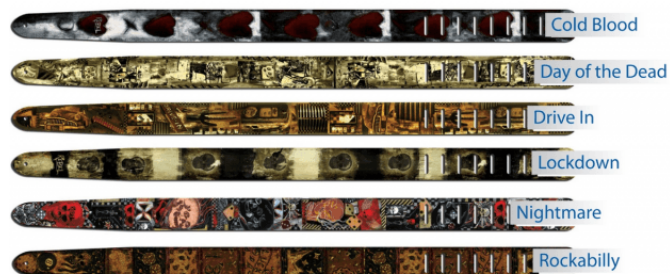

# TRACOLLA PER CHITARRA E BASSO IN SIMILPELLE STAMPATA (DRIVE IN)

Dal 1970, la famiglia D'Andrea ha ripreso e ampliato il business degli accessori per chitarra con una grande varietà di tracolle progettate con materiali e stili per ogni esigenza.

### CARATTERISTICHE PRINCIPALI

Larghezza: cm 6,5

Tracolla in similpelle

Attacchi in Pelle

Stampa al laser

Finitura: Drive In