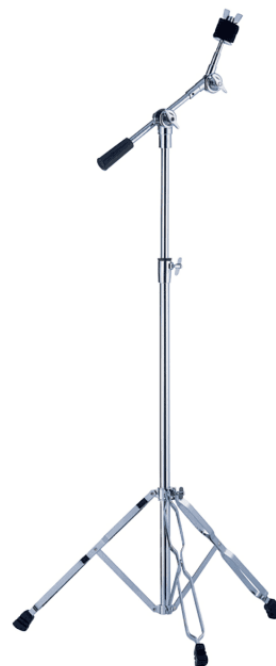

BS-400

ASTA PER PIATTO CON BILANCIERE - SERIE 400

Le serie 400 è stata creata per coloro che necessitano hardware ad un prezzo accessibile, senza sacrificare la qualità. Non vale la pena acquistare un supporto a basso costo, ma instabile, difficile da regolare o che arrugginisce in poche settimane. Per questo motivo, Peace ha pensato ai batteristi principianti che studiano e suonano a casa o in sala prove, offrendo questa serie economica, costruita con gli stessi principi delle serie professionali, ma ad un prezzo più contenuto.

BS-400

ASTA PER PIATTO CON BILANCIERE - SERIE 400

DETTAGLI DEL PRODOTTO

CARATTERISTICHE PRINCIPALI

Asta per piatto con bilanciere

Alta qualità per un budget contenuto

Tubi resistenti

Finitura: cromata

SPECIFICHE

Dimensioni (mm) altezza 800 min - 1530 max

Dimensioni moduli (pollici*mm) superiore 5/8"*610, inferiore 3/4"*610, bilanciere 1/2"*403

Peso 1.92 kg