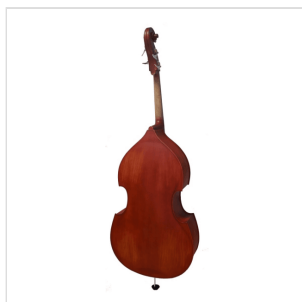

# CONTRABBASSO VIRTUSO PRO 3/4 ARTIGIANALE CON TAVOLA IN ABETE MASSELLO

Scelta dei materiali e cura nella lavorazione: il risultato è uno strumento sorprendentemente bello e con un suono ricco e profondo grazie alla tavola in abete massello. Dal design classico a forma di violino, presenta una finitura satinata in marrone chiaro che esalta le caratteristiche visive dei legni. Corredato di archetto e borsa imbottita, è lo strumento perfetto per lo studente avanzato che non rinuncia alla componente estetica.

# CONTRABBASSO VIRTUSO PRO 3/4 ARTIGIANALE CON TAVOLA IN ABETE MASSELLO

### CARATTERISTICHE PRINCIPALI

Tavola in abete massello

Fondo e fasce in laminato

Tastiera in legno ebanizzato

Verniciatura a spruzzo satinata marrone chiaro

Attaccacorde in metallo

Archetto con anima esagonale in Brazilwood, tallone in ebano e crini naturali