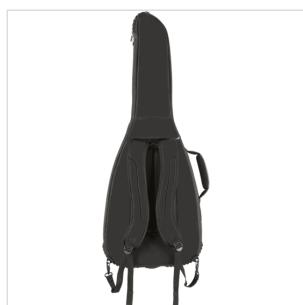

0991512406

BORSA PER CHITARRA ELETTRICA FE620, BLACK

La borsa da concerto Fender serie F620 è un modo elegante e sicuro per tenere al sicuro la tua chitarra elettrica durante i viaggi.

Caratterizzato dall'iconica forma asimmetrica Fender, il suo resistente strato esterno è realizzato in resistente poliestere 600 Denier che protegge dagli urti evitando strappi e lacerazioni. Il suo interno è riempito con un'imbottitura da 20 mm rivestita con microfibra morbida al tatto che mantiene il tuo strumento sicuro prevenendo danni alla finitura. Viene fornito anche con una protezione con bottone a tracolla, un poggiatesta protettivo e paraurti esterni per ridurre al minimo qualsiasi sforzo sullo strumento durante il trasporto. La borsa da concerto F620 è inoltre dotata di una maniglia super imbottita e di cinghie ergonomiche in air mesh con fibbie di bloccaggio a scaletta facilmente regolabili, in modo da poter trasportare comodamente il tuo strumento senza sforzi fisici inutili. Più, è dotato di un sacco di spazio di archiviazione con la sua grande tasca frontale e tasca con cerniera per tracolla. La tasca portaoggetti anteriore offre spazio per piccoli accessori e dispone di una tasca dedicata per corde extra, una tasca porta attrezzi imbottita rimovibile, tasca elastica, passante elastico per penna e una finestra per biglietti da visita.

0991512406

BORSA PER CHITARRA ELETTRICA FE620, BLACK

DETTAGLI DEL PRODOTTO

CARATTERISTICHE PRINCIPALI

Poliestere 600 Denier; Imbottitura da 20 mm con rivestimento in microfibra soft touch

Poggiatesta protettivo e paracolpi esterni

Tasca frontale portaoggetti con finestra per biglietti da visita, tasca per corde extra, borsa porta attrezzi imbottita rimovibile, tasca per plettro elastico e passante elastico per penna

Black