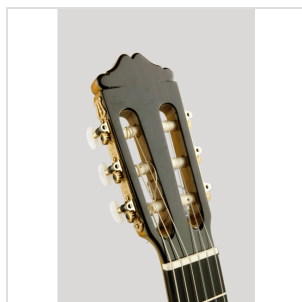

CHITARRA CLASSICA PROFESSIONALE DA CONCERTO

Chitarra classica professionale da concerto con tavola armonica in abete tedesco o cedro rosso massello e cassa in palissandro indiano massello prodotta con metodo artigianale interamente in Spagna con legno massello altamente selezionato. Garanzia ufficiale 3 anni del produttore MANUFACTURAS DE ALHAMBRA.

DETTAGLI DEL PRODOTTO

CARATTERISTICHE PRINCIPALI

Tavola armonica: cedro rosso massello

Fasce e fondo: in palissandro Indiano massello

Manico: cedro spagnolo

Tastiera: ebano

Meccaniche: artigianali, placcate oro

Lunghezza della scala: 650 mm

Larghezza al capotasto: 52 mm

Spessore lobo superiore: 100 mm

Spessore lobo inferiore: 107 mm

Spessore del manico al 1° tasto: 22 mm

Spessore del manico al 12° tasto: 25 mm

Astuccio incluso