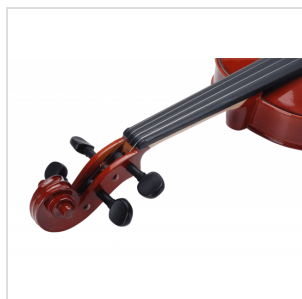

# VOLINO 1/8 VIRTUOSO STUDENT COMPLETO DI ASTUCCIO E ARCHETTO

La serie Virtuoso Student è ideale per chi si avvicina allo studio del violino. Grazie alle tecnologie impiegate per la costruzione abbiamo ottenuto uno strumento performante dal rapporto qualità prezzo eccezionale. I legni utilizzati, le ottime finiture, così come la lavorazione denotano una grande cura nei particolari che solitamente si trova in strumenti di fascia molto più alta, offrendo così al giovane violinista uno strumento performante, accessibile e facile da suonare. Lo strumento viene offerto con cordiera in lega di alluminio completa di accordatori individuali, archetto ad anima esagonale, custodia preformata con tasca interna, colofonia e tracolle.

### CARATTERISTICHE PRINCIPALI

Tavola Armonica: abete massello

Fasce e fondo: acero massello

Binding: intarsiato

Ponte: acero

Tastiera: acero tinto nero con effetto ebano

Montatura: bischeri e mentoniera in acero tinto con effetto ebano