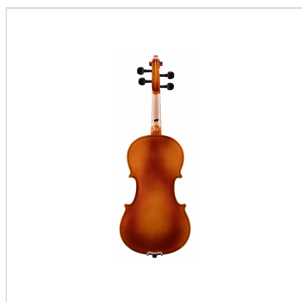

PVI-116

VIOLINO 1/16 VIRTUOSO PRIMO COMPLETO DI ASTUCCIO E ARCHETTO

La serie Virtuoso Primo è ideale per chi si avvicina allo studio del violino. Grazie alle tecnologie impiegate per la costruzione abbiamo ottenuto uno strumento performante dal rapporto qualità prezzo eccezionale. Le ottime finiture, così come la lavorazione denotano una grande cura nei particolari che solitamente si trova in strumenti di fascia molto più alta, offrendo così al giovane violinista uno strumento per iniziare a studiare performante, accessibile e facile da suonare. Lo strumento viene offerto con cordiera in lega di alluminio completa di accordatori individuali, archetto, custodia preformata con tasca interna, colofonia e tracolle.

PVI-116

VIOLINO 1/16 VIRTUOSO PRIMO COMPLETO DI ASTUCCIO E ARCHETTO

DETTAGLI DEL PRODOTTO

CARATTERISTICHE PRINCIPALI

Tavola Armonica: Laminata

Fasce e fondo: laminato

Binding: intarsiato

Ponte: acero

Tastiera: acero tinto nero con effetto ebano

Montatura: bischeri e mentoniera in acero tinto con effetto ebano

Cordiera in lega con intonatori individuali

Archetto: student brazilian wood con tallone in palissandro

Colore: Cherry Brown

Finitura: lucida

Astuccio preformato in colore Marrone con interno crema

Accessori in dotazione: colofonia, tracolle, corde

Misura: 1/6