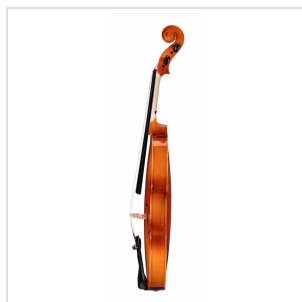

PVI-116

VIOLINO 1/16 VIRTUOSO PRIMO COMPLETO DI ASTUCCIO E ARCHETTO

La serie Virtuoso Primo è ideale per chi si avvicina allo studio del violino. Grazie alle tecnologie impiegate per la costruzione abbiamo ottenuto uno strumento performante dal rapporto qualità prezzo eccezionale. Le ottime finiture, così come la lavorazione denotano una grande cura nei particolari che solitamente si trova in strumenti di fascia molto più alta, offrendo così al giovane violinista uno strumento per iniziare a studiare performante, accessibile e facile da suonare. Lo strumento viene offerto con cordiera in lega di alluminio completa di accordatori individuali, archetto, custodia preformata con tasca interna, colofonia e tracolle.

PVI-116

VIOLINO 1/16 VIRTUOSO PRIMO COMPLETO DI ASTUCCIO E ARCHETTO

DETTAGLI DEL PRODOTTO

CARATTERISTICHE PRINCIPALI

Tavola Armonica: Laminata

Fasce e fondo: laminato

Binding: intarsiato

Ponte: acero

Tastiera: acero tinto nero con effetto ebano

Montatura: bischeri e mentoniera in acero tinto con effetto ebano

Cordiera in lega con intonatori individuali

Archetto: student brazilian wood con tallone in palissandro

Colore: Cherry Brown

Finitura: lucida

Astuccio preformato in colore Marrone con interno crema

Accessori in dotazione: colofonia, tracolle, corde

Misura: 1/6