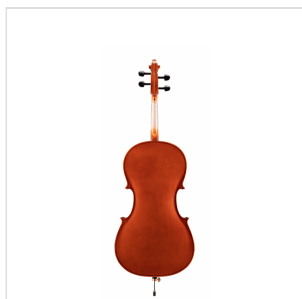

VSPCE-12

VIOLONCELLO 1/2 CON TAVOLA IN ABETE MASSELLO

Virtuoso studen Sudent plus è un violoncello che, grazie alla tavola in abete massello, offre un timbro pieno e un attacco deciso. Il design è di tipo tradizionale con verniciatura dalle tonalità classiche. Lo strumento è costruito con buoni materiali e corredato di borsa e archetto. Costituisce un ottimo strumento per lo studio avanzato.

VSPCE-12

VIOLONCELLO 1/2 CON TAVOLA IN ABETE MASSELLO

DETTAGLI DEL PRODOTTO

CARATTERISTICHE PRINCIPALI

Tavola armonica in abete massello

Fascie e fondo in acero laminato

Manico in acero

Tastiera in ebano

Binding verniciato

Capotasto in Ebano

Bischeri in ebano

Ponticello in Acero French Style

Cordiera in metallo pressofuso con quattro intonatori

Archetto in legno con anima ottagonale e crine naturale

Borsa imbottita in poliestere con tasca porta archetto e doppia tracolla a zaino