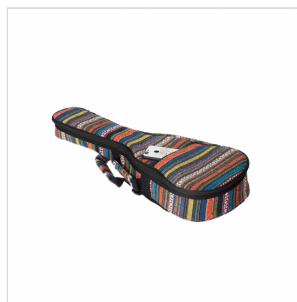

## BUSC-B BORSA IMBOTTITA PER UKULELE BARITONO

La linea USC nasce per proteggere il tuo ukulele in ogni situazione, senza dimenticare una cosa importantissima: il look! Disponibile per ukulele soprano, concerto, tenore e baritono.

### CARATTERISTICHE PRINCIPALI

Imbottitura 10mm per proteggere il tuo strumento

Doppia tracolla e maniglia

Tasca frontale per portare sempre con te gli accessori

Finitura: color party

Misura: baritono

Dimensioni interne: 80.50 x 29cm (lunghezza x larghezza)