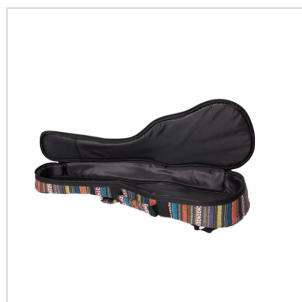

## BUSC-B BORSA IMBOTTITA PER UKULELE BARITONO

La linea USC nasce per proteggere il tuo ukulele in ogni situazione, senza dimenticare una cosa importantissima: il look! Disponibile per ukulele soprano, concerto, tenore e baritono.

### CARATTERISTICHE PRINCIPALI

Imbottitura 10mm per proteggere il tuo strumento

Doppia tracolla e maniglia

Tasca frontale per portare sempre con te gli accessori

Finitura: color party

Misura: baritono

Dimensioni interne: 80.50 x 29cm (lunghezza x larghezza)