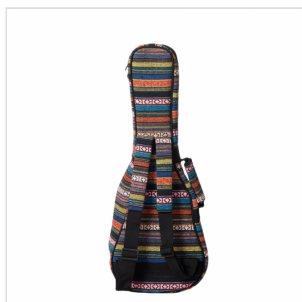

## BUSC-B BORSA IMBOTTITA PER UKULELE BARITONO

La linea USC nasce per proteggere il tuo ukulele in ogni situazione, senza dimenticare una cosa importantissima: il look! Disponibile per ukulele soprano, concerto, tenore e baritono.

### CARATTERISTICHE PRINCIPALI

Imbottitura 10mm per proteggere il tuo strumento

Doppia tracolla e maniglia

Tasca frontale per portare sempre con te gli accessori

Finitura: color party

Misura: baritono

Dimensioni interne: 80.50 x 29cm (lunghezza x larghezza)