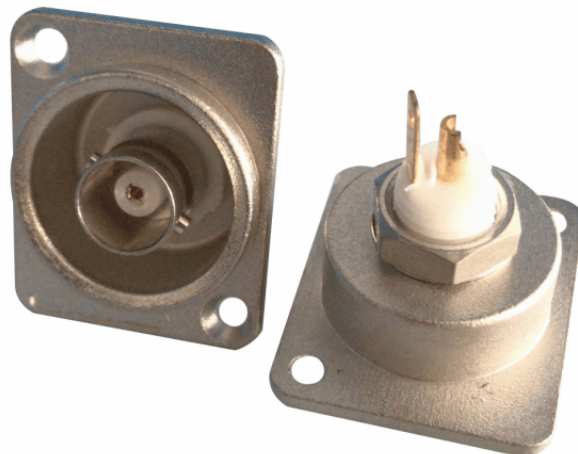

WM-PC-BNCF

CONNETTORE DA PANNELLO BNC FEMMINA

La serie Wiremaster è composta da connettori di alta qualità, prodotti nati per garantire performance di livello in un vasto range di applicazioni professionali.

DETTAGLI DEL PRODOTTO

CARATTERISTICHE PRINCIPALI

Connettore da pannello professionale BNC femmina

In lega di zinco nichelato

Confezione: 1 pz