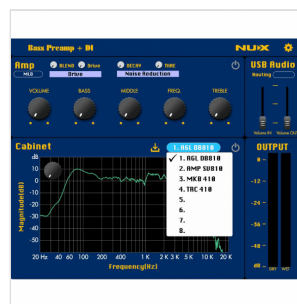

NBP-5

BASS PREAMP + DI STOMPBOX A PEDALE

Il MLD signature Bass Preamp + DI è un preamp a pedale con ampio controllo dei medi e grande flessibilità, sviluppato da NUX in collaborazione col bassista Melvin Lee Davis.

Equipaggiato con diversi amp model e simulatori di cassa, offre la possibilità di caricare IR e editare parametri avanzati tramite l'apposito software.

NBP-5

BASS PREAMP + DI STOMPBOX A PEDALE

DETTAGLI DEL PRODOTTO

CARATTERISTICHE PRINCIPALI

Preamp a pedale per basso estremamente versatile con Amp Modeling e Cabinet Simulator (Impulse Response)

Uscita XLR DI OUT bilanciata con IR switchabile

Porta Micro-USB per connessione a pc