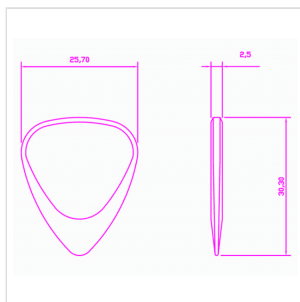

ZDT-CA-4

4 PLETTRI CON SEGNO ZODIACALE "CANCRO"

I plettri Timber Tones della serie Zodiac Tones "Cancro" si basano sulla classica forma 351. Prodotti da macchine CNC con tolleranze strette da 2,5 millimetri di spessore e una smussatura fino alla punta di 0,7 millimetri di spessore. Nascono sotto lo stesso segno di Carlos Santana.

ZDT-CA-4

4 PLETTI CON SEGNO ZODIACALE "CANCRO"

DETTAGLI DEL PRODOTTO

CARATTERISTICHE PRINCIPALI

Adatto per chitarra acustica ed elettrica

Il Buffalo Horn ha un tono simile ai favolosi plettri in Tortoise Shell. E' molto resistente e ha un tono morbido arrotondato