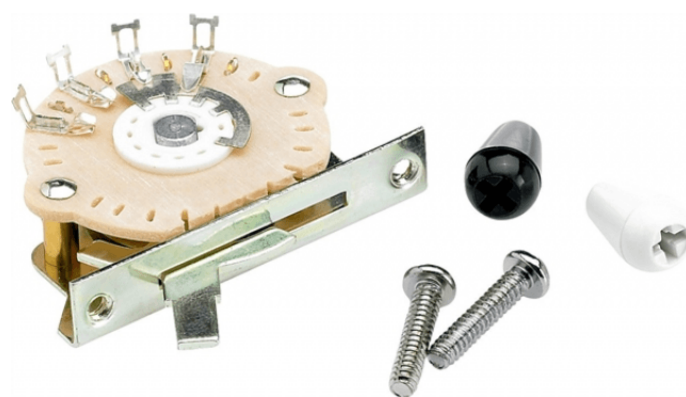

0991367000

SELETTORE PICKUP STRATOCASTER® IN STILE MODERNO A 5 POSIZIONI

Che si tratti di sostituire un selettore usurato o semplicemente di aggiungere varietà tonali al tuo strumento preferito, Fender® offre selettori di alta qualità con manopole e hardware di montaggio.

La confezione include una punta del selettore bianca e una nera. Utilizzato sulla maggior parte dei modelli American Standard, American Series, American Special (USA) e Standard e Deluxe Series (Messico).

DETTAGLI DEL PRODOTTO

CARATTERISTICHE PRINCIPALI

Selettore di raccolta della lama a cinque posizioni

Puntali bianchi e neri inclusi

Hardware di montaggio incluso

Per la maggior parte dei modelli di Stratocaster serie americane, standard americane, americane speciali, standard e deluxe