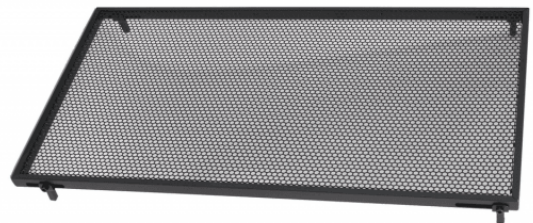

# TAVOLA DA APPOGGIO REGOLABILE PER TASTIERA/LAPTOP

---

Questo tool trasforma il tuo supporto per tastiera in un piano d'appoggio perfetto per ospitare un pc portatile, un tablet, una tastiera e altre device di cui potresti aver bisogno. Robusto ma leggero, stabile, regolabile, si adatta a tutti i tipi di supporto per tastiera.

# TAVOLA DA APPOGGIO REGOLABILE PER TASTIERA/LAPTOP

### CARATTERISTICHE PRINCIPALI

Materiale: metallo

Regolabile, si adatta a tutti i tipi di stand

Leggero e stabile

Dimensioni: 39,5 x 73,5 cm

Peso: 2,3 kg

Finitura: matte black

### SPECIFICHE

**Dimensioni** 39,5 x 73,5 cm

**Peso** 2,3 kg