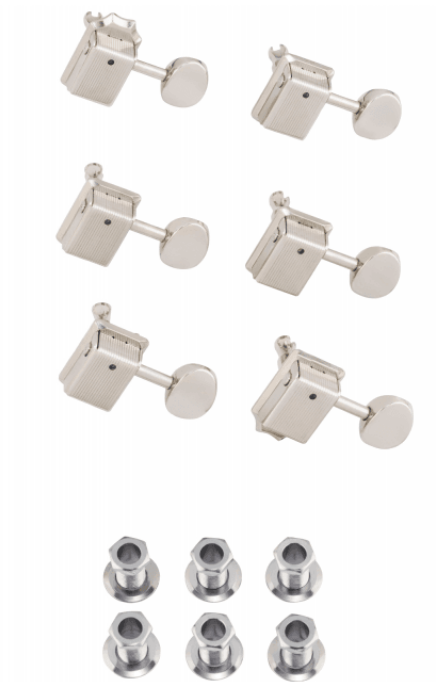

0990802100

ACCORDATORI CLASSICGEAR™ CHROME

Lo stile vintage si fonde con la compatibilità moderna in queste meccaniche ClassicGear, presenti nelle chitarre American Performer. I pali di sicurezza della vecchia scuola offrono un aspetto classico e funzionalità eccellenti, mentre il moderno sistema di montaggio a doppio perno offre un'installazione facile e stabile.

0990802100

ACCORDATORI CLASSICGEAR™ CHROME

DETTAGLI DEL PRODOTTO

CARATTERISTICHE PRINCIPALI

Set di sei sintonizzatori

Rapporto di trasmissione di 18: 1

Finitura cromata

Boccole e rondelle incluse

Montaggio a 2 pin

Utilizzato sulle chitarre American Performer

Colore: Chrome