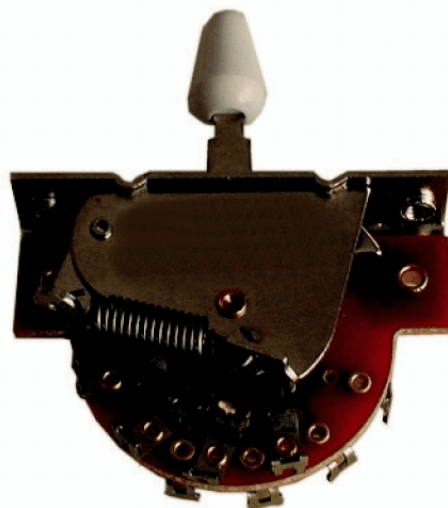

SW40/5

STRAT SWITCH 5 POSIZIONI (BIANCO)

SOUNDSATION Parts è il programma ufficiale di parti per tutti gli strumenti musicali SOUNDSATION e non solo. Sono disponibili parti di qualità prodotte in Giappone per la riparazione dei più famosi strumenti vintage e moderni.

DETTAGLI DEL PRODOTTO

CARATTERISTICHE PRINCIPALI

Colore Cappuccio: Bianco

Strat Switch

5-Way