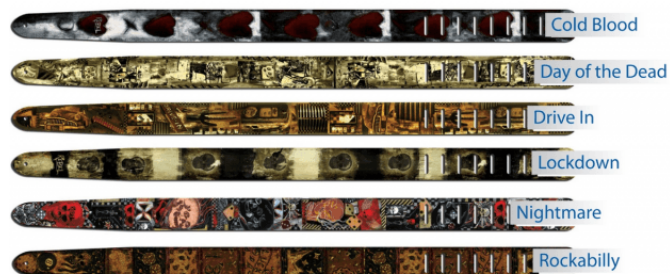

# TRACOLLA PER CHITARRA E BASSO IN SIMILPELLE STAMPATA (LOCKDOWN)

Dal 1970, la famiglia D'Andrea ha ripreso e ampliato il business degli accessori per chitarra con una grande varietà di tracolle progettate con materiali e stili per ogni esigenza.

### CARATTERISTICHE PRINCIPALI

Larghezza: cm 6,5

Tracolla in similpelle

Attacchi in Pelle

Stampa al laser

Finitura: Lockdown