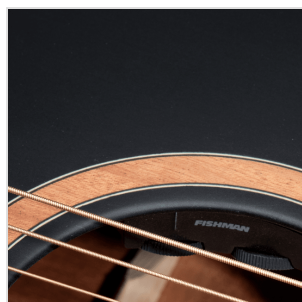

BA200-CTE

CHITARRA ACUSTICA CUTAWAY SERIE SHADOW CON PREAMP FISHMAN ALLA BUCA

Le chitarre della serie SHADOW nascono per unire qualità costruttiva, timbro, stile e un appeal visivo assolutamente degno di nota. La finitura nera satinata, le meccaniche Gold con bottone black satin e il top massello settano standard qualitativi ed estetici di rilievo, mentre il preamp Fishman SON-GT2 della versione CTE rende questo strumento adatto anche ad un utilizzo sul palco o in studio.

BA200-CTE

CHITARRA ACUSTICA CUTAWAY SERIE SHADOW CON PREAMP FISHMAN ALLA BUCA

DETTAGLI DEL PRODOTTO

CARATTERISTICHE PRINCIPALI

Corpo: top in solid sitka spruce + fondo e fasce in mogano

Manico: mogano set-in

Tastiera: Eco-rosewood (conforme CITES)

Tasti: 20

Meccaniche: Grover Black

Ponte: Eco-rosewood (conforme CITES)

Meccaniche: gold con bottone nero satinato

Binding fronte e filetto retro: mogano + acciaio

Preamp: Fishman SON-GT2

Equipped with d'Addario EXP

Colore: Matte Black

SPECIFICHE

Scala 648 mm

Nut 43.2 mm