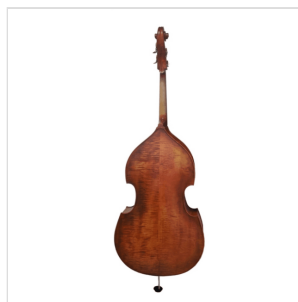

P906-34

CONTRABBASSO VIRTUOSO PRO 3/4 ARTIGIANALE CON TAVOLA IN ABETE MASSELLO E FONDO E FASCE IN ACERO FIAMMATO

Scelta dei materiali e cura nella lavorazione: il risultato è uno strumento sorprendentemente bello e con un suono ricco e profondo grazie alla tavola in abete massello, schiarito dall'acero fiammato utilizzato per il fondo e le fasce. Dal design classico a forma di violino, è verniciato a mano ad alcool con una finitura marrone satinata che esalta le caratteristiche visive dei legni. La tastiera è in ebano per un feeling perfetto e sfumature sonore più brillanti. Corredato di archetto e borsa imbottita, è lo strumento perfetto per lo studente avanzato che non vuole rinunciare alla componente estetica.

P906-34

CONTRABBASSO VIRTUOSO PRO 3/4 ARTIGIANALE CON TAVOLA IN ABETE MASSELLO E FONDO E FASCE IN ACERO FIAMMATO

DETTAGLI DEL PRODOTTO

CARATTERISTICHE PRINCIPALI

Tavola in abete massello

Fondo e fasce in acero fiammato

Tastiera in ebano per un feeling perfetto

Verniciatura ad alcool tirata a mano satinata di colore marrone chiaro

Attaccacorde in metallo con intonatori

Archetto con anima esagonale in Brazilwood, tallone in ebano e crini naturali

Borsa imbottita a zaino con tasche