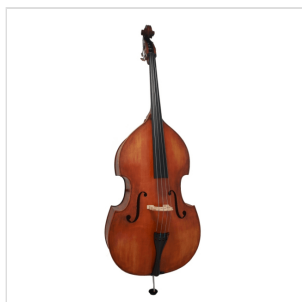

P906-34

CONTRABBASSO VIRTUOSO PRO 3/4 ARTIGIANALE CON TAVOLA IN ABETE MASSELLO E FONDO E FASCE IN ACERO FIAMMATO

Scelta dei materiali e cura nella lavorazione: il risultato è uno strumento sorprendentemente bello e con un suono ricco e profondo grazie alla tavola in abete massello, schiarito dall'acero fiammato utilizzato per il fondo e le fasce. Dal design classico a forma di violino, è verniciato a mano ad alcool con una finitura marrone satinata che esalta le caratteristiche visive dei legni. La tastiera è in ebano per un feeling perfetto e sfumature sonore più brillanti. Corredato di archetto e borsa imbottita, è lo strumento perfetto per lo studente avanzato che non vuole rinunciare alla componente estetica.

P906-34

CONTRABBASSO VIRTUOSO PRO 3/4 ARTIGIANALE CON TAVOLA IN ABETE MASSELLO E FONDO E FASCE IN ACERO FIAMMATO

DETTAGLI DEL PRODOTTO

CARATTERISTICHE PRINCIPALI

Tavola in abete massello

Fondo e fasce in acero fiammato

Tastiera in ebano per un feeling perfetto

Verniciatura ad alcool tirata a mano satinata di colore marrone chiaro

Attaccacorde in metallo con intonatori

Archetto con anima esagonale in Brazilwood, tallone in ebano e crini naturali

Borsa imbottita a zaino con tasche