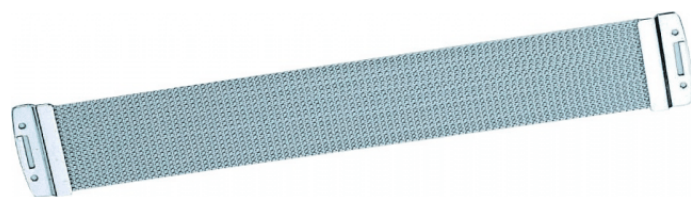

DA-31E

CORDIERA PER RULLANTE (14" - 12 FILI)

Peace offre una vasta gamma di accessori e parti di ricambio per batteria. Che tu voglia sostituire delle parti al tuo drumkit o costruire batterie e tamburi custom, Peace copre la maggior parte delle esigenze con un catalogo ampio e dettagliato di accessori e parti costruiti con i migliori materiali. Le parti in metallo sono sottoposte a trattamento galvanico per assicurare una finitura brillante e resistente nel tempo.

DETTAGLI DEL PRODOTTO

CARATTERISTICHE PRINCIPALI

Diametro: 14"

Fili: 12