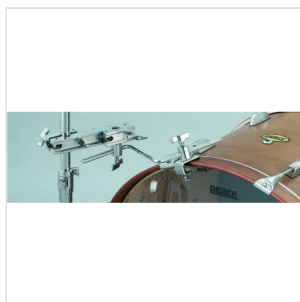

DA-201

SISTEMA DI ANCORAGGIO ALLA CASSA PER HI-HAT

Il batterista moderno ha sempre più bisogno di espandere il proprio set con percussioni e accessori senza sacrificare spazio.

I nuovi accessori **CLAMP-IT™** rappresentano il massimo in termini di flessibilità di posizionamento.

Agganciare un extra hi-hat, uno splash, una campana o un crash a **qualsiasi angolazione** e posizione non è più un problema con gli accessori multiangolo CLAMP-IT™.

DA-201

SISTEMA DI ANCORAGGIO ALLA CASSA PER HI-HAT

DETTAGLI DEL PRODOTTO

CARATTERISTICHE PRINCIPALI

Morsetto di ancoraggio per hi-hat . Utile nella configurazione del drumset con doppia cassa.