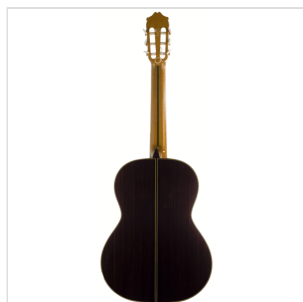

110 CHITARRA CLASSICA PROFESSIONALE DA CONCERTO

Chitarra classica professionale da concerto con tavola armonica in abete tedesco o cedro rosso massello e cassa in palissandro indiano massello prodotta con metodo artigianale interamente in Spagna con legno massello altamente selezionato. Garanzia ufficiale 3 anni del produttore MANUFACTURAS DE ALHAMBRA.

110 CHITARRA CLASSICA PROFESSIONALE DA CONCERTO

DETTAGLI DEL PRODOTTO

CARATTERISTICHE PRINCIPALI

Tavola armonica: cedro rosso massello

Fasce e fondo: in palissandro Indiano massello

Manico: cedro spagnolo

Tastiera: ebano

Meccaniche: artigianali, placcate oro

Lunghezza della scala: 650 mm

Larghezza al capotasto: 52 mm

Spessore lobo superiore: 100 mm

Spessore lobo inferiore: 107 mm

Spessore del manico al 1° tasto: 22 mm

Spessore del manico al 12° tasto: 25 mm