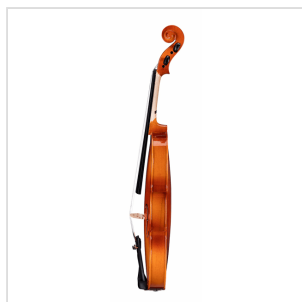

# VIOLINO 1/8 VIRTUOSO PRIMO COMPLETO DI ASTUCCIO E ARCHETTO

La serie Virtuoso Primo è ideale per chi si avvicina allo studio del violino. Grazie alle tecnologie impiegate per la costruzione abbiamo ottenuto uno strumento performante dal rapporto qualità prezzo eccezionale. Le ottime finiture, così come la lavorazione denotano una grande cura nei particolari che solitamente si trova in strumenti di fascia molto più alta, offrendo così al giovane violinista uno strumento per iniziare a studiare performante, accessibile e facile da suonare. Lo strumento viene offerto con cordiera in lega di alluminio completa di accordatori individuali, archetto, custodia preformata con tasca interna, colofonia e tracolle.

### CARATTERISTICHE PRINCIPALI

Tavola Armonica: Laminata

Fasce e fondo: laminato

Binding: intarsiato

Ponte: acero

Tastiera: acero tinto nero con effetto ebano

Montatura: bischeri e mentoniera in acero tinto con effetto ebano