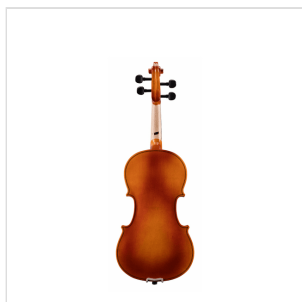

# VIOLINO 1/8 VIRTUOSO PRIMO COMPLETO DI ASTUCCIO E ARCHETTO

La serie Virtuoso Primo è ideale per chi si avvicina allo studio del violino. Grazie alle tecnologie impiegate per la costruzione abbiamo ottenuto uno strumento performante dal rapporto qualità prezzo eccezionale. Le ottime finiture, così come la lavorazione denotano una grande cura nei particolari che solitamente si trova in strumenti di fascia molto più alta, offrendo così al giovane violinista uno strumento per iniziare a studiare performante, accessibile e facile da suonare. Lo strumento viene offerto con cordiera in lega di alluminio completa di accordatori individuali, archetto, custodia preformata con tasca interna, colofonia e tracolle.