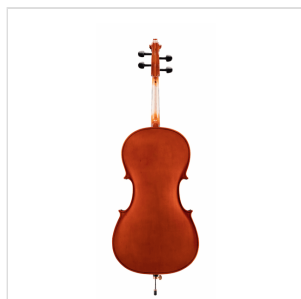

VSPCE-34

VIOLONCELLO 3/4 CON TAVOLA IN ABETE MASSELLO

Virtuoso studen Sudent plus è un violoncello che, grazie alla tavola in abete massello, offre un timbro pieno e un attacco deciso. Il design è di tipo tradizionale con verniciatura dalle tonalità classiche. Lo strumento è costruito con buoni materiali e corredato di borsa e archetto. Costituisce un ottimo strumento per lo studio avanzato.

VSPCE-34

VIOLONCELLO 3/4 CON TAVOLA IN ABETE MASSELLO

DETTAGLI DEL PRODOTTO

CARATTERISTICHE PRINCIPALI

Tavola armonica in abete massello

Fascie e fondo in acero laminato

Manico in acero

Tastiera in ebano

Binding verniciato

Capotasto in Ebano

Bischeri in ebano

Ponticello in Acero French Style

Cordiera in metallo pressofuso con quattro intonatori

Archetto in legno con anima ottagonale e crine naturale

Borsa imbottita in poliesteri con tasca porta archetto e doppia tracolla a zaino