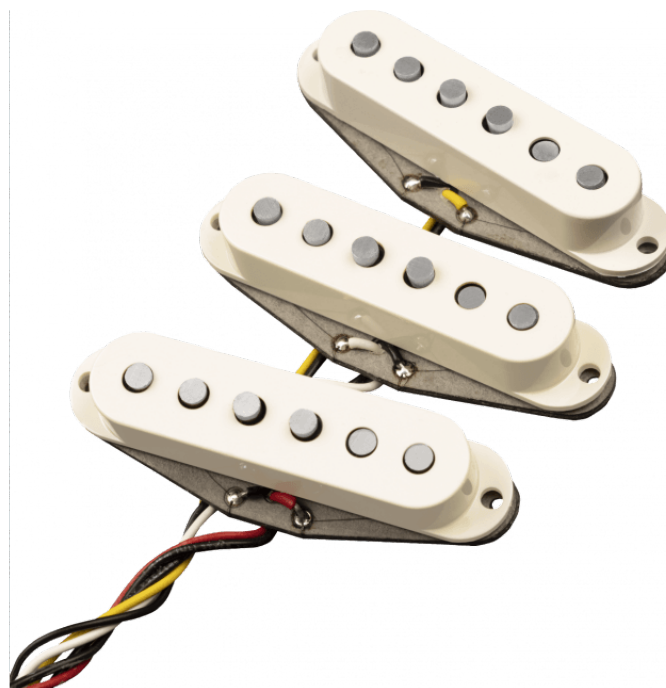

0992209000

PICKUP FENDER VINTERA '60S MODIFIED STRATOCASTER® PICKUP SET

Rivisto per un'uscita più calda e toni moderni, pur mantenendo il suono simile a una campana che ha messo la Strat® sulla mappa, il set di pickup single coil Stratocaster® degli anni '60 modificato Vintera ha la potenza e l'articolazione di cui hai bisogno per qualsiasi stile di musica.

Caratterizzato da dettagli di ispirazione vintage - tra cui filo magnetico smaltato e poli in alnico sfalsati - e i musicisti ad alto rendimento bilanciati che amano, questo set di pickup offre la perfetta miscela di tono Strat vintage e prestazioni moderne.

DETTAGLI DEL PRODOTTO

CARATTERISTICHE PRINCIPALI

Filo smaltato

Espansioni polari sfalsate per un'uscita bilanciata

Pickup centrale a carica inversa/polarità inversa per eliminare il ronzio

Magneti alnico 5 non smussati per maggiore concentrazione e dinamica

Avvolto e calibrato per ogni posizione