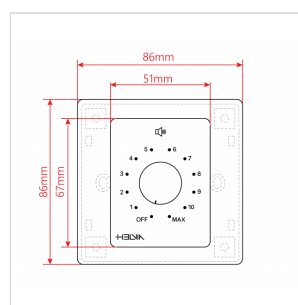

**MURA 260****ATTENUATORE DI VOLUME DA 60W PER DIFFUSORI A 70-100V, 11 POSIZIONI + OFF, CON LINEA AUX. E COMANDO DI ALLARME A 24V**

I controlli di Volume MURA serie 2 offrono una gamma di attenuatori di volume per sistemi audio a 70V e 100V e sono progettati per essere incassati in scatole murali di 82x82x48mm (in dotazione). Permettono il controllo con, rispettivamente, 4 posizioni+Off per il modello MURA 205 e 11 posizioni+Off per i modelli MURA 210/230/260. Le potenze nominali che sono in grado di attenuare vanno da 2,5W a 30W per linee a 70V; da 5W a 60W per linee a 100V.

Ciascuna posizione comporta una attenuazione dai 5dB ai 10dB a seconda del modello. I modelli MURA 210/230/260 prevedono, oltre alla normale linea audio a 70-100V, l'ingresso per la linea ausiliaria a 70-100V di emergenza con livello di volume massimo (l'attenuatore in questo caso non agisce ma passa tutto il segnale) e controllo a 24V per la commutazione tra linea normale e ausiliaria in caso di allarme.

I controlli MURA Serie 2 hanno in dotazione la placca frontale di copertura (bianco) e la cassetta murale.

MURA 260

### SPECIFICHE

<b>Potenza Nominale @ 100V</b>	60W
<b>Potenza Nominale @ 70V</b>	30W
<b>Controllo</b>	11 Posizioni + Off
<b>Attenuazione x Posizione</b>	5dB
<b>Attenuazione Totale</b>	55dB
<b>Scatola da Incasso</b>	80 x 80 x 48 mm (Included) - 3.15 x 3.15 x 1.89 in
<b>Placca Frontale</b>	Bianco (Inclusa)
<b>Dimensioni</b>	82 x 43 (max.) x 82 mm - 3.23 x 1.7 (max.) x 3.23 in
<b>Peso Netto</b>	180 g - 0.40 lbs.
<b>Dimensioni Imballo</b>	87 x 45 x 87 mm - 3.4 x 1.8 x 3.4 in
<b>Peso Lordo</b>	210 g - 0.46 lbs.