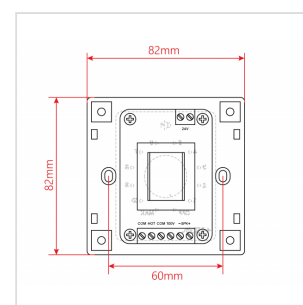

**MURA 260****ATTENUATORE DI VOLUME DA 60W PER DIFFUSORI A 70-100V, 11 POSIZIONI + OFF, CON LINEA AUX. E COMANDO DI ALLARME A 24V**

I controlli di Volume MURA serie 2 offrono una gamma di attenuatori di volume per sistemi audio a 70V e 100V e sono progettati per essere incassati in scatole murali di 82x82x48mm (in dotazione). Permettono il controllo con, rispettivamente, 4 posizioni+Off per il modello MURA 205 e 11 posizioni+Off per i modelli MURA 210/230/260. Le potenze nominali che sono in grado di attenuare vanno da 2,5W a 30W per linee a 70V; da 5W a 60W per linee a 100V.

Ciascuna posizione comporta una attenuazione dai 5dB ai 10dB a seconda del modello. I modelli MURA 210/230/260 prevedono, oltre alla normale linea audio a 70-100V, l'ingresso per la linea ausiliaria a 70-100V di emergenza con livello di volume massimo (l'attenuatore in questo caso non agisce ma passa tutto il segnale) e controllo a 24V per la commutazione tra linea normale e ausiliaria in caso di allarme.

I controlli MURA Serie 2 hanno in dotazione la placca frontale di copertura (bianco) e la cassetta murale.

MURA 260

### SPECIFICHE

<b>Potenza Nominale @ 100V</b>	60W
<b>Potenza Nominale @ 70V</b>	30W
<b>Controllo</b>	11 Posizioni + Off
<b>Attenuazione x Posizione</b>	5dB
<b>Attenuazione Totale</b>	55dB
<b>Scatola da Incasso</b>	80 x 80 x 48 mm (Included) - 3.15 x 3.15 x 1.89 in
<b>Placca Frontale</b>	Bianco (Inclusa)
<b>Dimensioni</b>	82 x 43 (max.) x 82 mm - 3.23 x 1.7 (max.) x 3.23 in
<b>Peso Netto</b>	180 g - 0.40 lbs.
<b>Dimensioni Imballo</b>	87 x 45 x 87 mm - 3.4 x 1.8 x 3.4 in
<b>Peso Lordo</b>	210 g - 0.46 lbs.