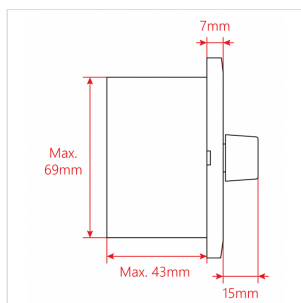

MURA 260

ATTENUATORE DI VOLUME DA 60W PER DIFFUSORI A 70-100V, 11 POSIZIONI + OFF, CON LINEA AUX. E COMANDO DI ALLARME A 24V