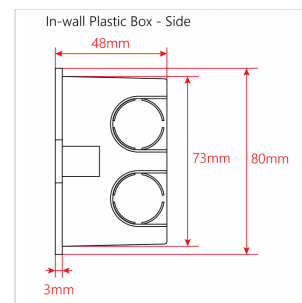

MURA 260

ATTENUATORE DI VOLUME DA 60W PER DIFFUSORI A 70-100V, 11 POSIZIONI + OFF, CON LINEA AUX. E COMANDO DI ALLARME A 24V