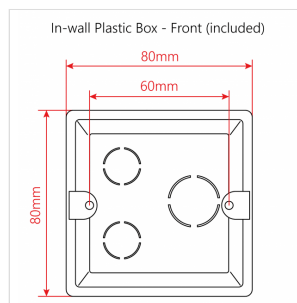

MURA 260

ATTENUATORE DI VOLUME DA 60W PER DIFFUSORI A 70-100V, 11 POSIZIONI + OFF, CON LINEA AUX. E COMANDO DI ALLARME A 24V