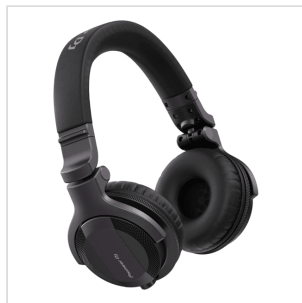

HDJ-CUE1 CUFFIE DJ

Queste cuffie per DJ, di grande stile, sono realizzate con il DNA dei nostri modelli professionali, ma sono disponibili a un prezzo di gran lunga più modico. Pur essendo le nostre cuffie base più accessibili, soddisfano molti dei parametri definiti per la qualità e la funzionalità dalla nostra gamma professionale. Scegli il modello HDJ-CUE1 per uno stile professionale, un suono ricco, un design compatto e flessibile nonché finiture di alta qualità. Goditi la calibrazione del suono di precisione ereditata dal modello professionale HDJ-X5. Ascolta perfettamente le basse frequenze di bassi e grancassa, per eseguire mix precisi e sapere esattamente quello che sentiranno i tuoi amici quando introdurrà il brano successivo. Scegli il colore che preferisci tra tutto un assortimento, per intonarlo al tuo stile personale e ascoltare la musica durante gli spostamenti, grazie alla tecnologia Bluetooth integrata. Se preferisci, puoi optare anche per la versione cablata delle cuffie.

HDJ-CUE1

CUFFIE DJ

DETTAGLI DEL PRODOTTO

CARATTERISTICHE PRINCIPALI

Suono di alta qualità

Costruite per durare

Confortevole design di stile professionale

Look personalizzabile

Compatte e facili da trasportare

Cavi staccabili

Colore: grigio scuro

SPECIFICHE

Tipo di cuffie Closed, dynamic

Unità driver Tipo a cupola di 40 mm

Gamma di frequenza 5 - 30.000 Hz

Impedenza 32 ohm