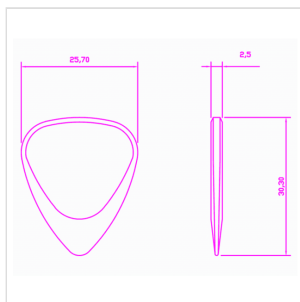

## 4 PLETTRI CON SEGNO ZODIACALE "LEONE"

I plettri Timber Tones della serie Zodiac Tones "Leone" si basano sulla classica forma 351. Prodotti da macchine CNC con tolleranze strette da 2,5 millimetri di spessore e una smussatura fino alla punta di 0,7 millimetri di spessore. Nascono sotto lo stesso segno di Mick Jagger.