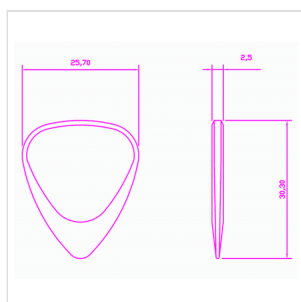

ZDT-CP-1

1 PLETTRO CON SEGNO ZODIACALE "CAPRICORNO"

I plettri Timber Tones della serie Zodiac Tones "Capricorno" si basano sulla classica forma 351. Prodotti da macchine CNC, hanno tolleranze strette da 2,5 millimetri di spessore e una smussatura fino alla punta di 0,7 millimetri di spessore. Nascono sotto lo stesso segno di Elvis Presley.

ZDT-CP-1

1 PLETTRO CON SEGNO ZODIACALE "CAPRICORNO"

DETTAGLI DEL PRODOTTO

CARATTERISTICHE PRINCIPALI

Adatto per chitarra acustica ed elettrica

Il Buffalo Horn ha un tono simile ai favolosi plettri in Tortoise shell. E' molto resistente e ha un tono morbido arrotondato.