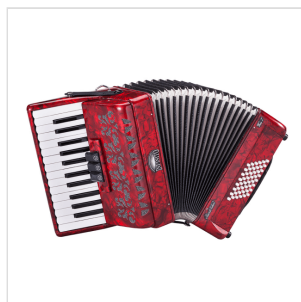

VOCE I 2648-RD

FISARMONICA 48 BASSI 26 TASTI ROSSA

Soundsation presenta la nuova linea di fisarmoniche Infinito. Il nome non è stato scelto a caso. Infinito ricorda infatti il nostro territorio, le marche, che vanta di una lunga tradizione e che ha reso la fisarmonica famosa in tutto il mondo. Progettata da un team italiano la fisarmonica Infinito sposta verso l'alto l'asticella di strumento entry level con un rapporto qualità prezzo senza pari. La gamma è completa e disponibile in diverse misure, dalla 48 fino alla 120 bassi.

VOCE I 2648-RD

FISARMONICA 48 BASSI 26 TASTI ROSSA

DETTAGLI DEL PRODOTTO

CARATTERISTICHE PRINCIPALI

Tasti: 26 sistema a piano

Bassi:48

Registri al canto: 3

Registri ai bassi: no

Colore: Rosso madreperla

Borsa imbottita con tasca e tracolla inclusa

Accessori: Tracolla

Dimensioni (LxPxA): 35x18x40cm

Peso:5,8Kg