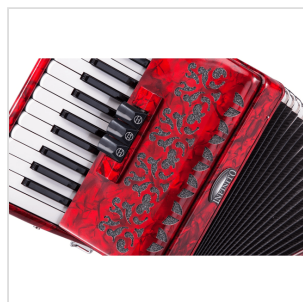

VOCE I 2648-RD

FISARMONICA 48 BASSI 26 TASTI ROSSA

Soundsation presenta la nuova linea di fisarmoniche Infinito. Il nome non è stato scelto a caso. Infinito ricorda infatti il nostro territorio, le marche, che vanta di una lunga tradizione e che ha reso la fisarmonica famosa in tutto il mondo. Progettata da un team italiano la fisarmonica Infinito sposta verso l'alto l'asticella di strumento entry level con un rapporto qualità prezzo senza pari. La gamma è completa e disponibile in diverse misure, dalla 48 fino alla 120 bassi.

VOCE I 2648-RD

FISARMONICA 48 BASSI 26 TASTI ROSSA

DETTAGLI DEL PRODOTTO

CARATTERISTICHE PRINCIPALI

Tasti: 26 sistema a piano

Bassi:48

Registri al canto: 3

Registri ai bassi: no

Colore: Rosso madreperla

Borsa imbottita con tasca e tracolla inclusa

Accessori: Tracolla

Dimensioni (LxPxA): 35x18x40cm

Peso:5,8Kg