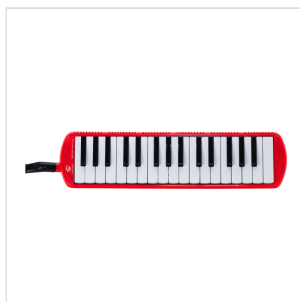

MELODY KEY 32-RD MEDOLICA DIDATTICA 32 TASTI

Melody Key di Soundsation è la melodica didattica ideale per le scuole, conforme ai recenti programmi ministeriali. Tasti 32 con estensione dal Fa3 al Do6. Adatta ai più popolari metodi di studio, viene fornita con una pratica borsa imbottita con tracolla per proteggerla da piccoli urti.

MELODY KEY 32-RD

MEDOLICA DIDATTICA 32 TASTI

DETTAGLI DEL PRODOTTO

CARATTERISTICHE PRINCIPALI

tastiera: 32 tasti

Estensione: dal FA3 al Do6

Accessori inclusi: Borsa imbottita con tracolla, bocchino, bocchino flessibile

Colore: Rosso

Misure: 420x105x45 mm

Peso Netto: 543g