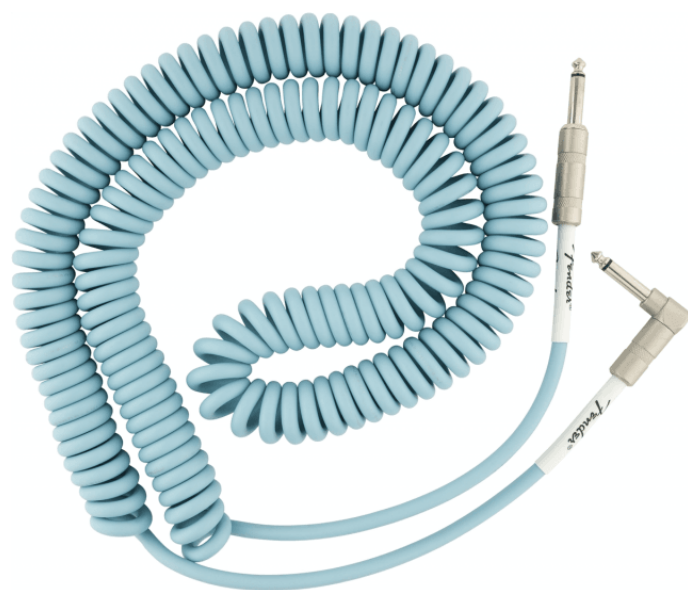

0990823006

CAVO A SPIRALE SERIE ORIGINIA STRAIGHT-ANGLE 30' DAPHNE BLUE

I cavi della serie Fender Original sono stati progettati combinando una struttura solida, con schermatura a spirale e resistenti connettori nichelati, con uno stile Fender inimitabile per creare una scelta affidabile e ad alte prestazioni per le tue esigenze di cavi in ??studio e sul palco. Disponibile nelle lunghezze 10', 15' e 18,6'

0990823006

CAVO A SPIRALE SERIE ORIGIAN STRAIGHT-ANGLE 30' DAPHNE BLUE

DETTAGLI DEL PRODOTTO

CARATTERISTICHE PRINCIPALI

Cavo a spirale da 30 '

Colori classici Fender

Guaina filo diametro esterno 6,5 mm

23 AWG

Schermatura a spirale OFC al 90%

Connettori nichelati

Supportato da una garanzia a vita

Estremità del cavo: jack da 1/4"diritto / angolare

Colore: Daphne Blue