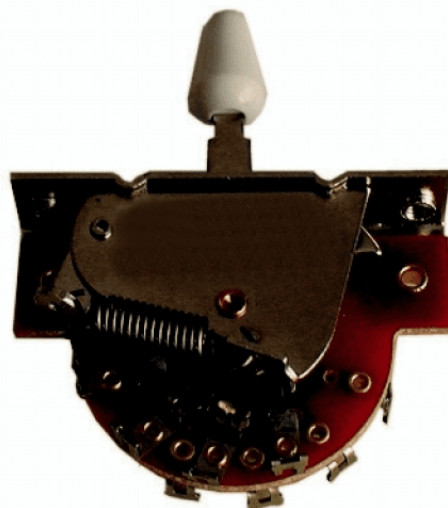

SW-40/3

# STRAT SWITCH 3 POSIZIONI (BIANCO)

SOUNDSATION Parts è il programma ufficiale di parti per tutti gli strumenti musicali SOUNDSATION e non solo. Sono disponibili parti di qualità prodotte in Giappone per la riparazione dei più famosi strumenti vintage e moderni.

### CARATTERISTICHE PRINCIPALI

Colore Cappuccio: Bianco

Strat Switch

3-Way