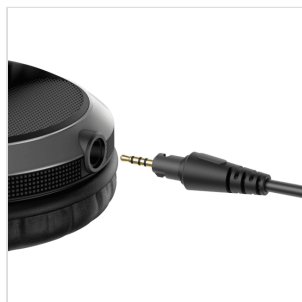

HDJ-X5-S CUFFIE DJ OVER-EAR (SILVER)

Senti i brani forte e chiaro alla console e in viaggio con le cuffie HDJ-X5. Integrando il feedback di DJ e analizzando molti stili diversi di monitoraggio, ci siamo assicurati che la nuova linea di cuffie DJ abbia tutte le caratteristiche per performance di ogni livello. Grazie alla progettazione audio di alta qualità ereditata dalle nostre precedenti cuffie DJ professionali, potrai godere di un monitoraggio privo di distorsione, anche ad alto volume, dovunque tu vada. Le cuffie HDJ-X sono progettate per essere flessibili. Il meccanismo girevole ti permette di indossarle comodamente a lungo nel modo che preferisci. Non preoccuparti di urti e sobbalzi durante il trasporto: queste cuffie sono in grado di resistere a condizioni estreme e a un utilizzo intenso. Hanno superato persino la prova d'urto prevista dalla normativa militare statunitense.

HDJ-X5-S

CUFFIE DJ OVER-EAR (SILVER)

DETTAGLI DEL PRODOTTO

CARATTERISTICHE PRINCIPALI

Suono eccezionale

Testate rigorosamente

Comode da indossare

Design solido e raffinato

Ottima portabilità

Vari accessori inclusi

Parti di ricambio disponibili

SPECIFICHE

Tipo di cuffie closed, dynamic

Driver a cupola da 40 mm

Accessori inclusi Cavo spiralato corto di 1,2 m (lunghezza esteso 1,8 m), Adattatore spinotto stereo da 6,3 mm (tipo filettato), Custodia

Peso (senza cavo) 269 g

Massima potenza in ingresso 2000 mW

Livello di uscita 102 dB

Gamma di frequenza 5 - 30000 Hz

Impedenza 32 Ω