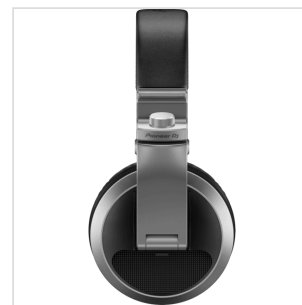

HDJ-X5-S CUFFIE DJ OVER-EAR (SILVER)

Senti i brani forte e chiaro alla console e in viaggio con le cuffie HDJ-X5. Integrando il feedback di DJ e analizzando molti stili diversi di monitoraggio, ci siamo assicurati che la nuova linea di cuffie DJ abbia tutte le caratteristiche per performance di ogni livello. Grazie alla progettazione audio di alta qualità ereditata dalle nostre precedenti cuffie DJ professionali, potrai godere di un monitoraggio privo di distorsione, anche ad alto volume, dovunque tu vada. Le cuffie HDJ-X sono progettate per essere flessibili. Il meccanismo girevole ti permette di indossarle comodamente a lungo nel modo che preferisci. Non preoccuparti di urti e sobbalzi durante il trasporto: queste cuffie sono in grado di resistere a condizioni estreme e a un utilizzo intenso. Hanno superato persino la prova d'urto prevista dalla normativa militare statunitense.

HDJ-X5-S

CUFFIE DJ OVER-EAR (SILVER)

DETTAGLI DEL PRODOTTO

CARATTERISTICHE PRINCIPALI

Suono eccezionale

Testate rigorosamente

Comode da indossare

Design solido e raffinato

Ottima portabilità

Vari accessori inclusi

Parti di ricambio disponibili

SPECIFICHE

Tipo di cuffie closed, dynamic

Driver a cupola da 40 mm

Accessori inclusi Cavo spiralato corto di 1,2 m (lunghezza esteso 1,8 m), Adattatore spinotto stereo da 6,3 mm (tipo filettato), Custodia