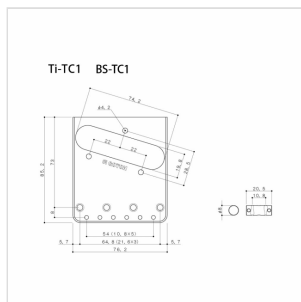

TI-TC1-C PONTE FISSO PER TELECASTER (CROMATO)

Ponte tradizionale fisso ideale come replacement di qualità per chitarre Tele Style. Sellette vintage style in titanio garantiscono grande precisione, stabilità d'intonazione e durata.

TI-TC1-C

PONTE FISSO PER TELECASTER (CROMATO)

DETTAGLI DEL PRODOTTO

CARATTERISTICHE PRINCIPALI

Ponte Fisso

Sellette "In-Tune" in Titanio

SPECIFICHE

Finitura

Cromato

Spaziatura delle corde 10,8 mm