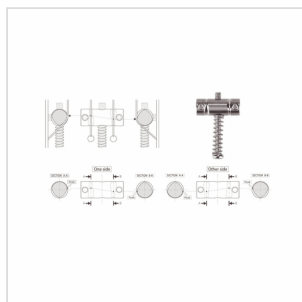

TI-TC1-C PONTE FISSO PER TELECASTER (CROMATO)

Ponte tradizionale fisso ideale come replacement di qualità per chitarre Tele Style. Sellette vintage style in titanio garantiscono grande precisione, stabilità d'intonazione e durata.

TI-TC1-C

PONTE FISSO PER TELECASTER (CROMATO)

DETTAGLI DEL PRODOTTO

CARATTERISTICHE PRINCIPALI

Ponte Fisso

Sellette "In-Tune" in Titanio

SPECIFICHE

Finitura

Cromato

Spaziatura delle corde 10,8 mm