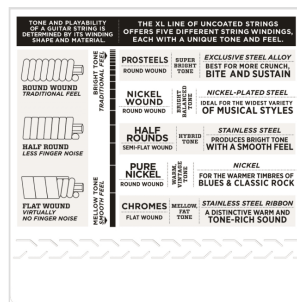

EHR360

HALF ROUND ELECTRIC GUITAR STRINGS, JAZZ MEDIUM, 13-56

Le corde D'Addario Half-round per chitarra elettrica, avvolte in stainless steel, presentano una superficie esterna liscia e "semi piatta." Il risultato è una corda con le stesse caratteristiche di tono e tensione delle corde classiche, ma con una sensazione più liscia al tatto, simile alle corde flat wound.

EHR360

HALF ROUND ELECTRIC GUITAR STRINGS, JAZZ MEDIUM, 13-56

DETTAGLI DEL PRODOTTO

CARATTERISTICHE PRINCIPALI

La popolare scalatura D'Addario jazz-medium con una esclusiva superficie semi-flat

Jazz Medium, la tensione di una roundwound con il feeling di una flatwound

Imballaggio ecocompatibile, resistente alla corrosione, per corde che restano sempre fresche

Made in U.S.A. per la massima qualità e prestazione

Scalatura: Plain Steel .013, .017, Stainless Steel .026, .036, .046, .056